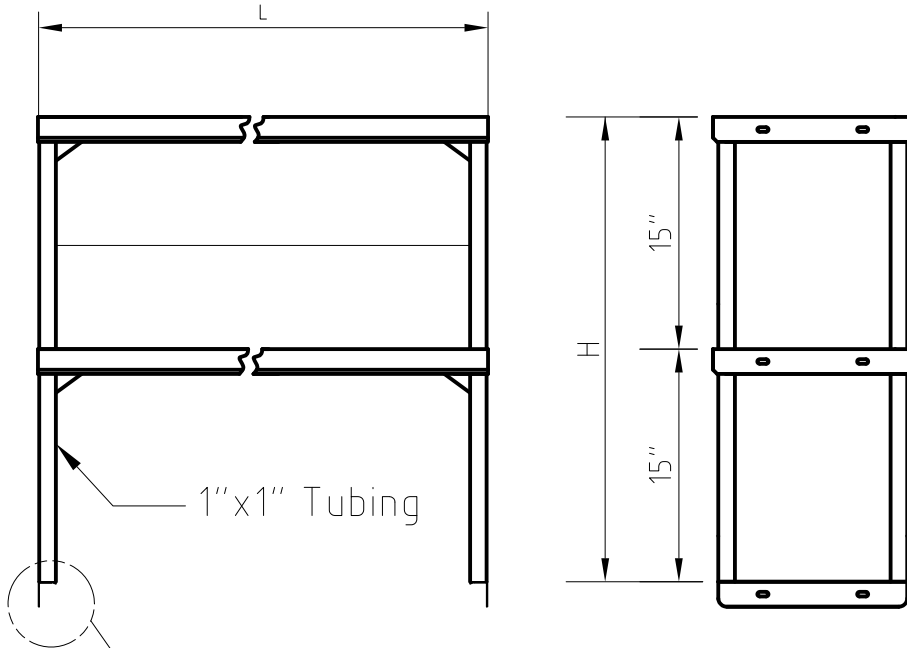

GSW®

**STANDARD DOUBLE OVER SHELF
DS-XXXX**

ORDER NO.	OVERALL SIZE(
	W	L	H
DS-1227	12	27	30
DS-1236	12	36	30
DS-1248	12	48	30
DS-1260	12	60	30
DS-1272	12	72	30
DS-1627	16	27	30
DS-1636	16	36	30
DS-1648	16	48	30
DS-1660	16	60	30
DS-1672	16	72	30
DS-1848	18	48	30
DS-1860	18	60	30
DS-1872	18	72	30