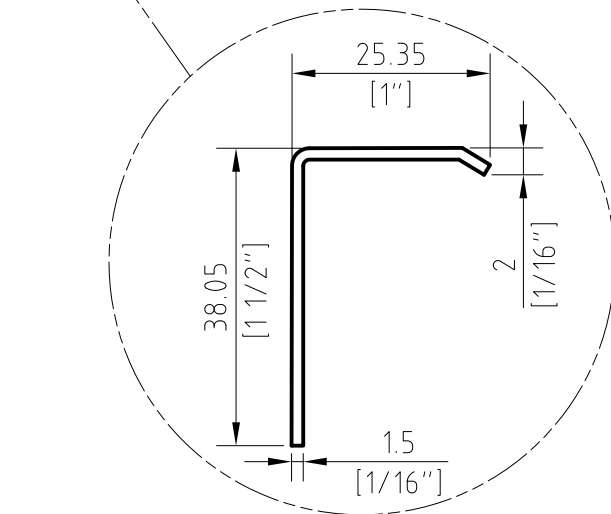

GSW®

**STANDARD DOUBLE OVER SHELF
DS-XXXX**

ORDER NO.	OVERALL SIZE(
	W	L	H
DS-1227	12	27	30
DS-1236	12	36	30
DS-1248	12	48	30
DS-1260	12	60	30
DS-1272	12	72	30
DS-1627	16	27	30
DS-1636	16	36	30
DS-1648	16	48	30
DS-1660	16	60	30
DS-1672	16	72	30
DS-1848	18	48	30
DS-1860	18	60	30
DS-1872	18	72	30